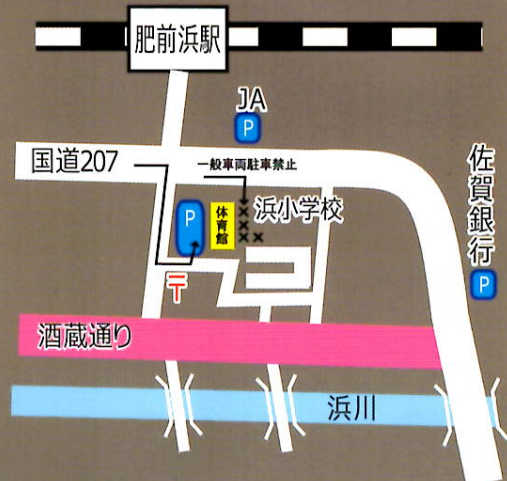

P駐車場: 浜小学校グラウンド

受付場所: 浜小学校 体育館

雨天時は、浜小グラウンドは使用しません。